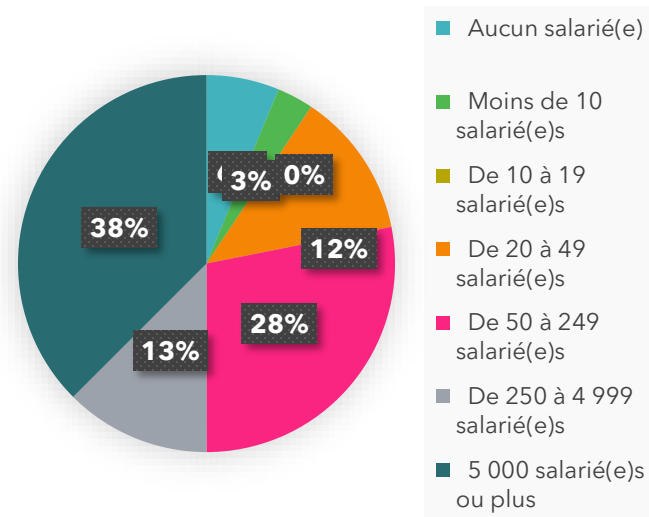

CHIFFRES CLES - INSERTION DES ALTERNANTS DIPLÔMÉS - Promo 2021

Salaire moyen à l'embauche 40 ke

Homme : 42 Ke

Femme : 38 Ke

Secteur d'activité

Taille de l'entreprise

5,7 % poursuivent leurs études

100 % trouvent leur 1^{er} emploi en moins de 6 mois