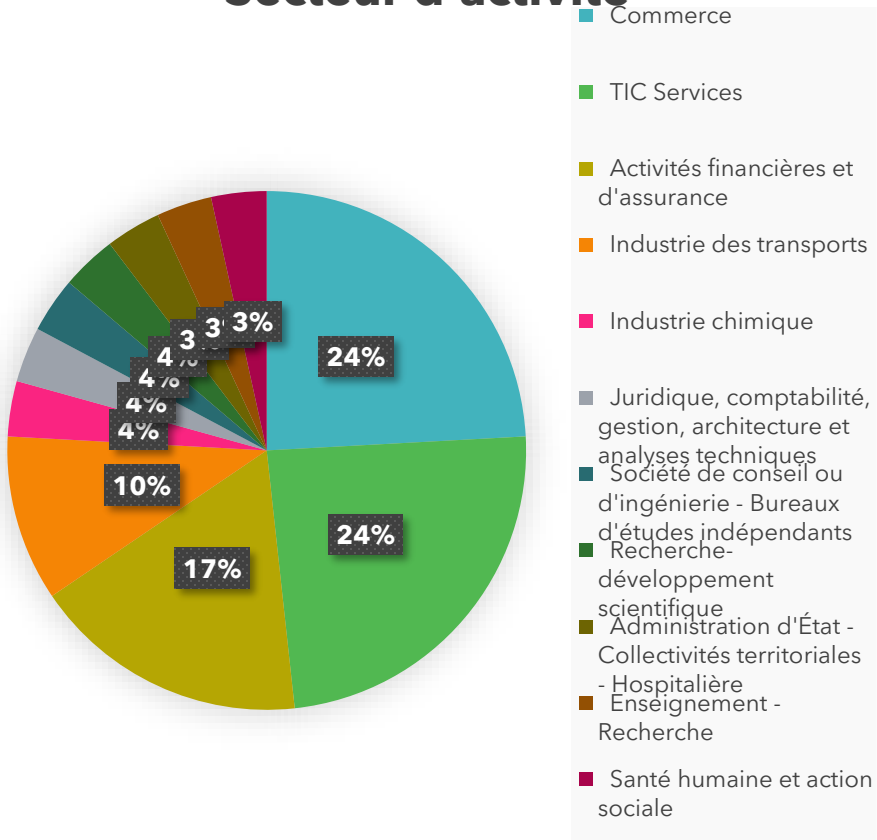

CHIFFRES CLES - INSERTION DES ALTERNANTS DIPLÔMÉS - Promo 2021

Salaire moyen à l'embauche 40 ke

Homme : 42 Ke

Femme : 38 Ke

Secteur d'activité

Taille de l'entreprise

5,7 % poursuivent leurs études

100 % trouvent leur 1^{er} emploi en moins de 6 mois